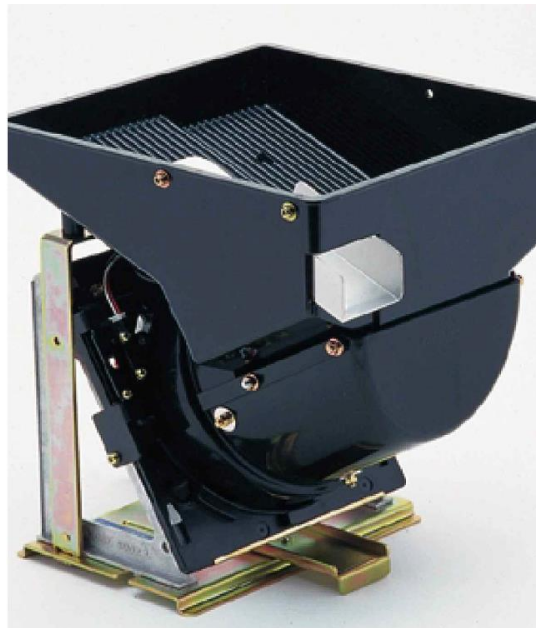

Серия хопперов CH-600, 700, 800 является стандартом для игровых автоматов казино. Отличается легкостью настройки для различных типов монет. Всего два типоразмера дисков с легкостью перекрывают практически любые размеры монет.

ОСОБЕННОСТИ

- Идеально подходит для работы с большими и тяжелыми монетами и жетонами в казино
- Высочайшая скорость выдачи, в три раза выше, чем у ближайших конкурентов
- Простота конструкции обуславливает высокую надежность и обслуживание
- Легко снимается лоток для монет для обслуживания и чистки
- Встроенная система тормоза двигателя
- Разработан с учетом требований производителей игровых автоматов в сфере функционирования и стоимости

ОПЦИИ

- Интерфейс CCTalk
- Эскалатор

ТЕХНИЧЕСКИЕ ХАРАКТЕРИСТИКИ

- **Размер применяемых монет:**
Диаметр: 21.5-30.8мм Толщина: 1.5-3.2мм
- **Скорость выдачи:**
Для монет 22-26мм 760 монет в минуту
Для монет 26-30мм 560 монет в минуту (приблизительно)
- **Емкость лотка:**
Для диаметра монет 25мм вместительность (приблизительно)
CH-600: 1500 монет
CH-700: 2000 монет
CH-800: 2650 монет
- **Датчик монет:**
Датчик холла (модель PS-55C)
- **Напряжение питания:**
24В пост. + 10% - 0
- **Потребление тока:**
0.95А (макс)
- **Рабочая температура:**
От -10°C до +60°C
- **Масса:**
3.0кг (приблизительно)